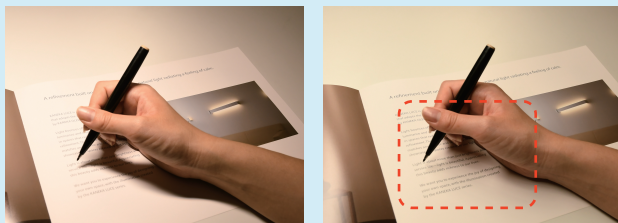

目の疲れを軽減

LED照明

OLED照明

点ではなく面で発光するので、見たいものを拡散した光で均一に照らすことができます。明るさを抑えても文字の可読性が保ちやすく、影が出にくいことから目の負担を軽減します。