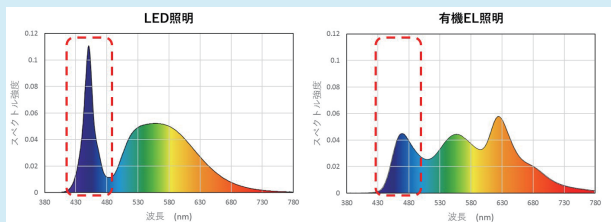

■OLED(有機EL照明)の特長

低ブルーライト

LED照明

OLED照明

OLED(有機EL照明)はブルーライトが少なく、高い演色性を持ち、自然光に近い色味で正確に照らすことができます。また、紫外線を含まずパネル自体の発熱も少ないのが特長です。